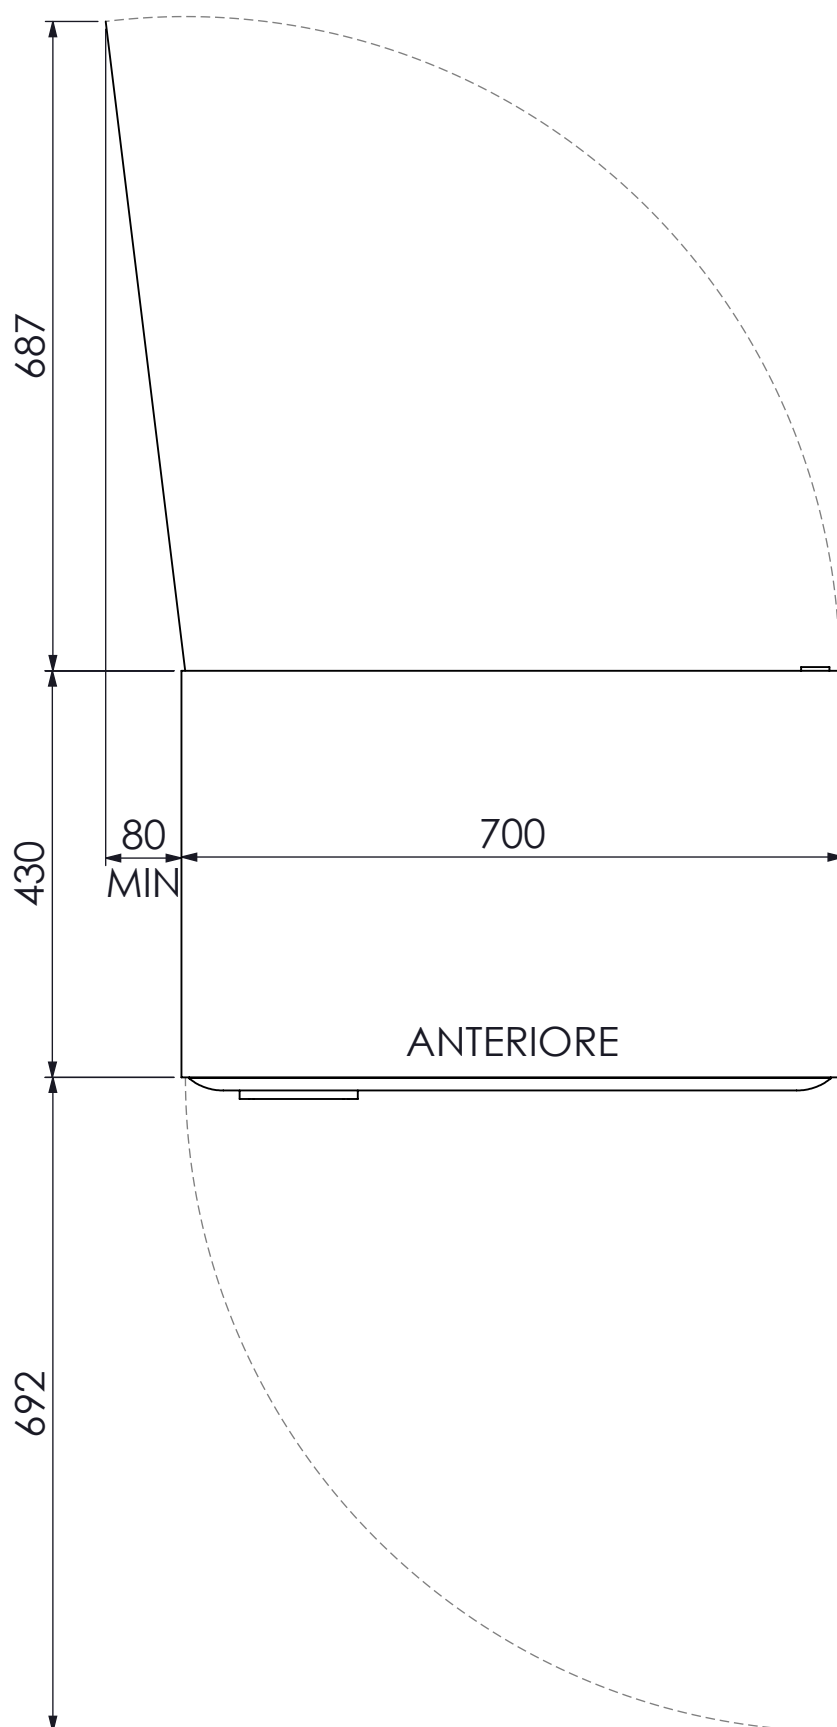

VENERE PLUS  
Ingombri generali

Tutte le misure sono indicative, il produttore si riserva il diritto di modificare tutte le dimensioni senza preavviso a fini migliorativi del prodotto.

\*L'altezza della base e quindi quella dell'intero distributore potrebbe variare per esigenze d'installazione  
\*\* Considerando lo spessore del pannello luminoso la profondità totale è di 443 mm

**EVX**  
VENERE PLUS  
Ingombri aperture

Tutte le misure sono indicative, il produttore si riserva il diritto di modificare tutte le dimensioni senza preavviso a fini migliorativi del prodotto.