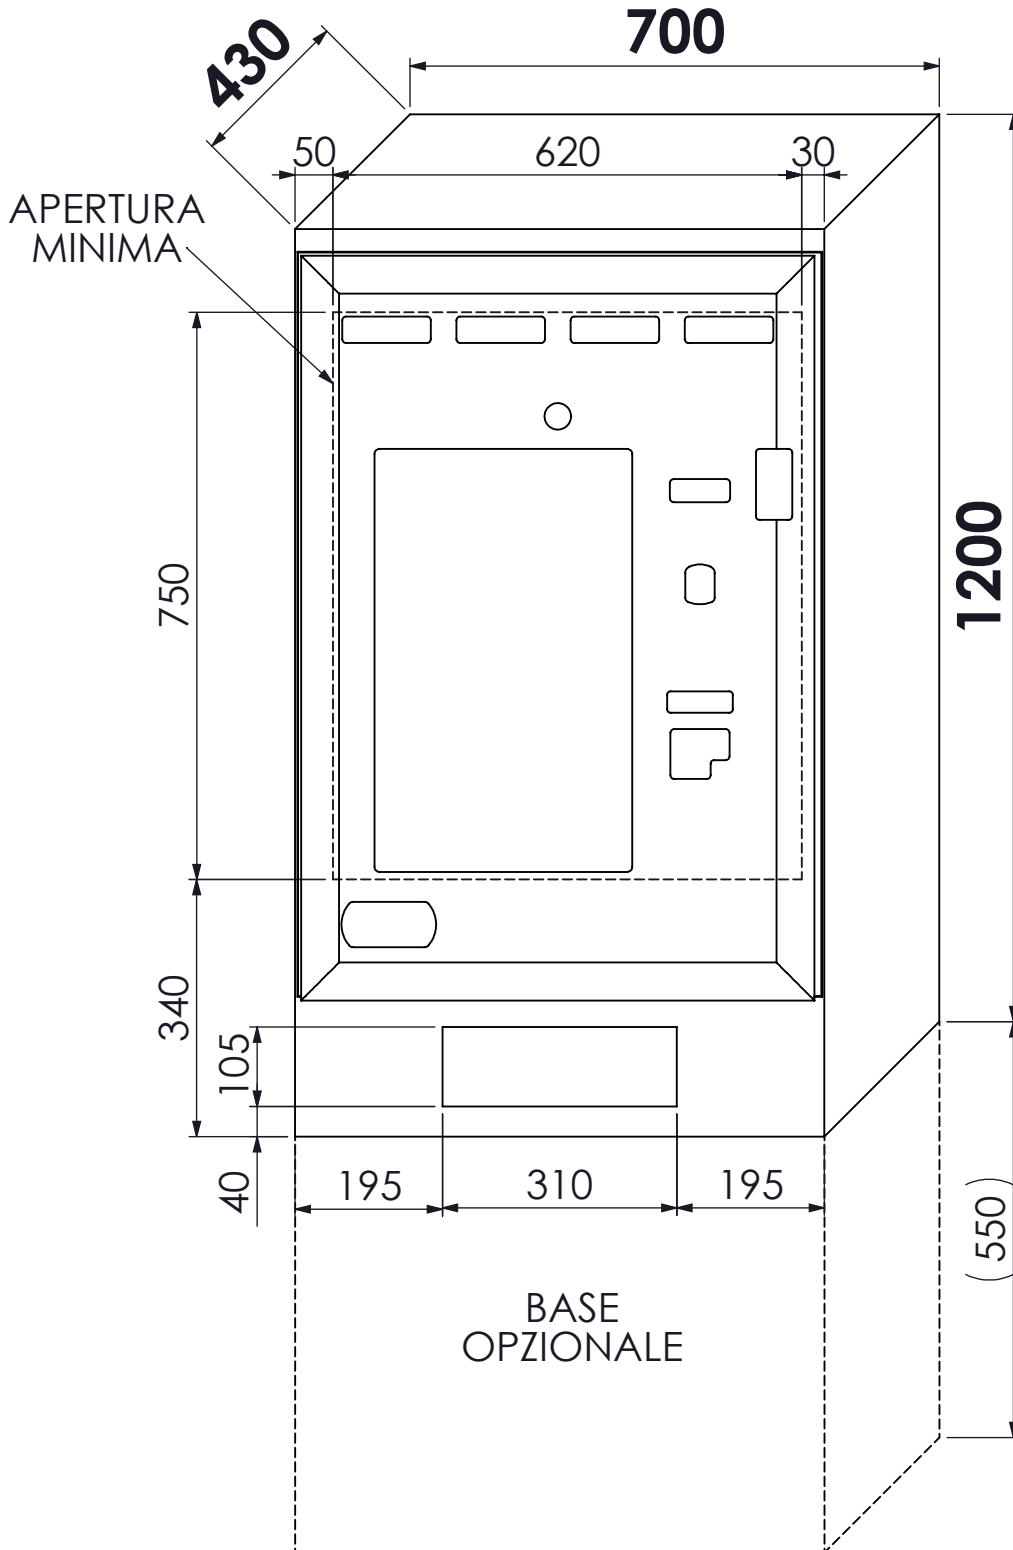

VENERE PLUS  
Ingombri generali

Tutte le misure sono indicative, il produttore si riserva il diritto di modificare tutte le dimensioni senza preavviso a fini migliorativi del prodotto.

\*L'altezza della base e quindi quella dell'intero distributore potrebbe variare per esigenze d'installazione  
\*\* Considerando lo spessore del pannello luminoso la profondità totale è di 443 mm

**EVX**  
VENERE PLUS  
Ingombri aperture

Tutte le misure sono indicative, il produttore si riserva il diritto di modificare tutte le dimensioni senza preavviso a fini migliorativi del prodotto.