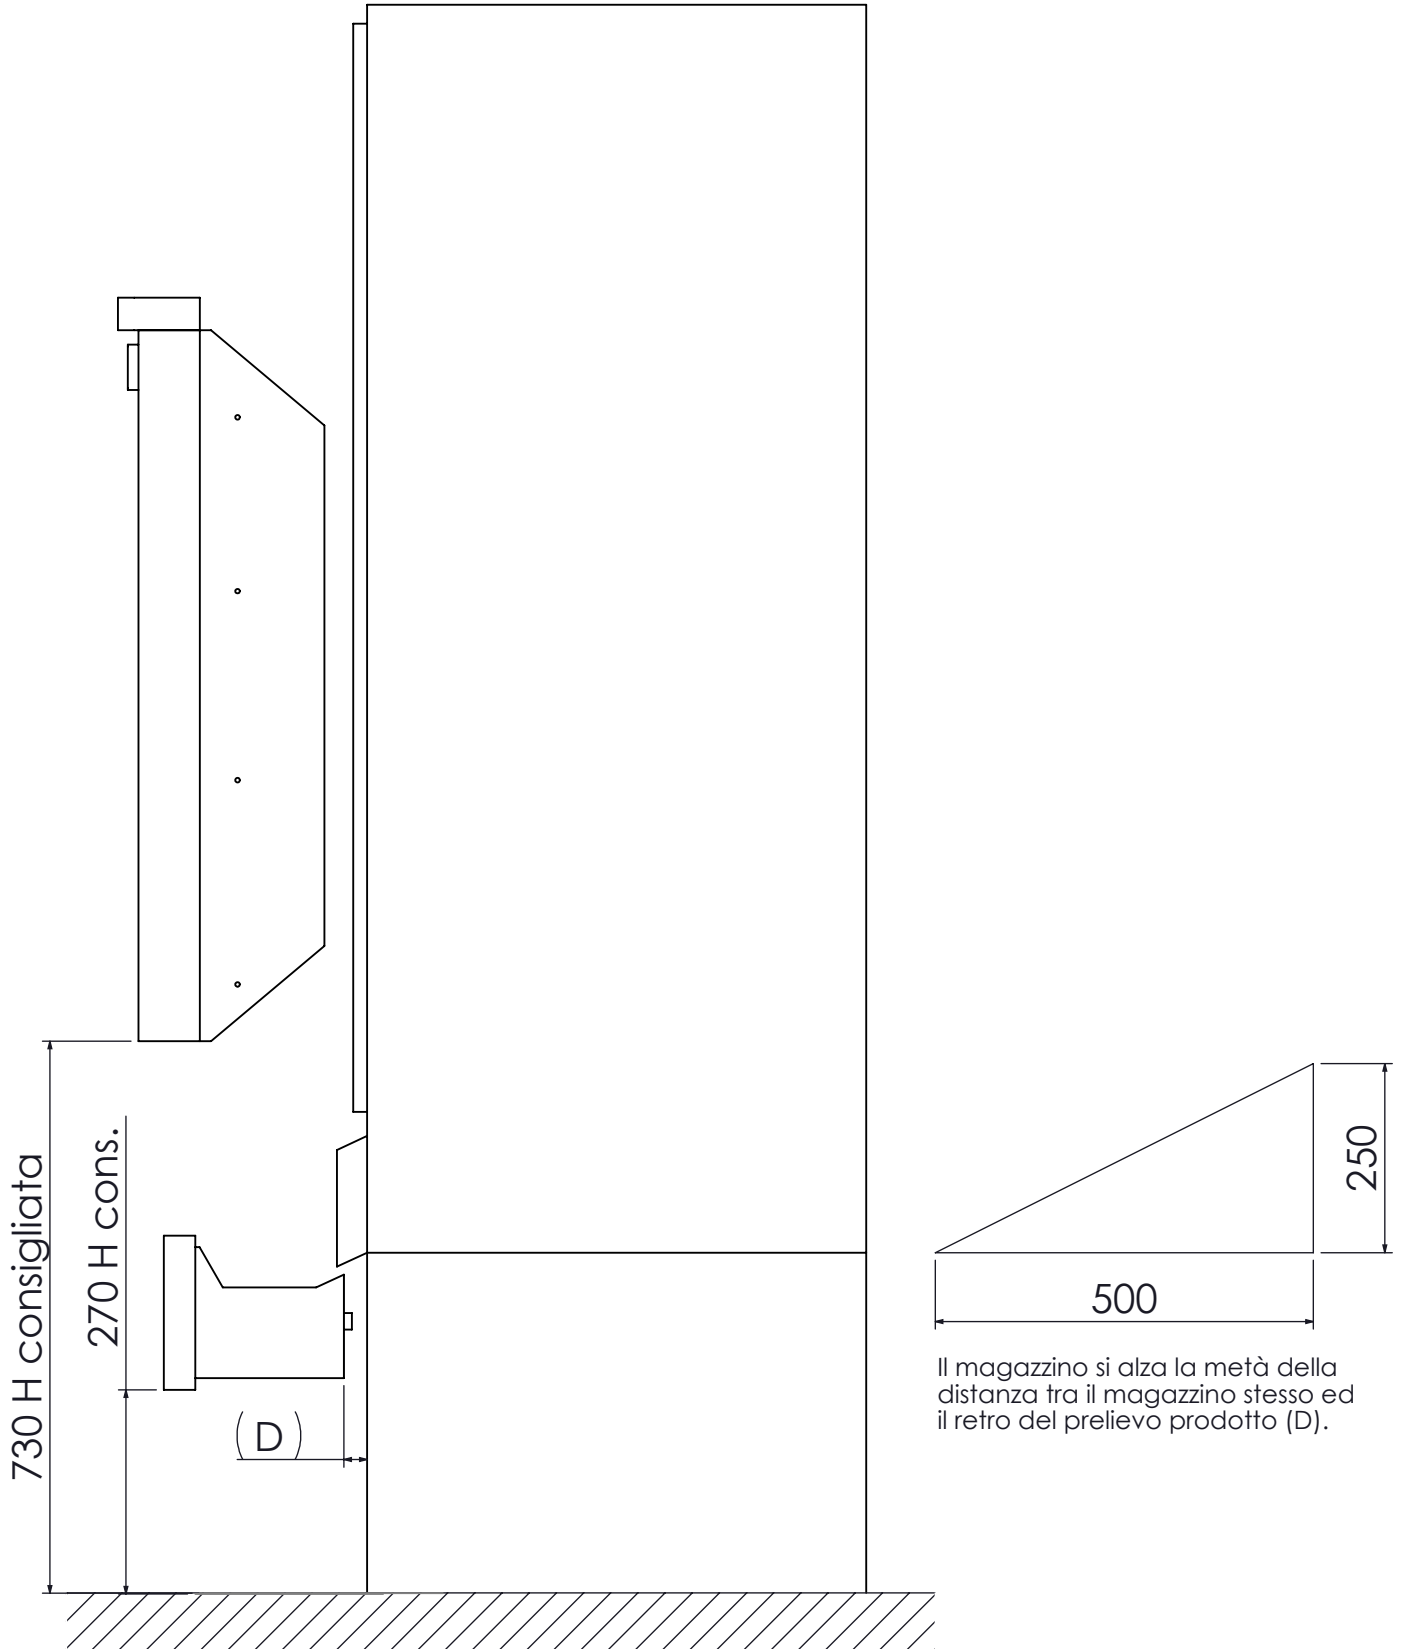

COMETA PLUS

Ingombri generali pulsantiera

Tutte le misure sono indicative, il produttore si riserva il diritto di modificare tutte le dimensioni senza preavviso a fini migliorativi del prodotto.

COMETA PLUS
Ingombri generali armadio SL

Tutte le misure sono indicative, il produttore si riserva il diritto di modificare tutte le dimensioni senza preavviso a fini migliorativi del prodotto.

*L'altezza della base e quindi quella dell'intero distributore potrebbe variare per esigenze d'installazione

COMETA PLUS

Ingombri generali armadio LU

*L'altezza della base e quindi quella dell'intero distributore potrebbe variare per esigenze d'installazione

Tutte le misure sono indicative, il produttore si riserva il diritto di modificare tutte le dimensioni senza preavviso a fini migliorativi del prodotto.

EVX
COMETA PLUS
Schema altezze

L'altezza del magazzino dipende dalla distanza tra il magazzino ed il prelievo prodotto e dal dislivello tra l'interno e l'esterno del locale.
Le altezze consigliate possono variare in base alle esigenze di installazione.