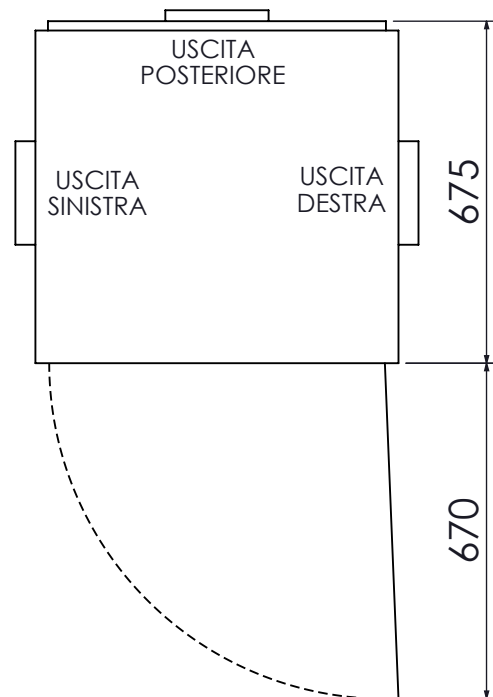

COMETA PLUS

Ingombri generali pulsantiera

Tutte le misure sono indicative, il produttore si riserva il diritto di modificare tutte le dimensioni senza preavviso a fini migliorativi del prodotto.

COMETA PLUS
Ingombri generali armadio SL

Tutte le misure sono indicative, il produttore si riserva il diritto di modificare tutte le dimensioni senza preavviso a fini migliorativi del prodotto.

*L'altezza della base e quindi quella dell'intero distributore potrebbe variare per esigenze d'installazione

COMETA PLUS

Ingombri generali armadio LU

*L'altezza della base e quindi quella dell'intero distributore potrebbe variare per esigenze d'installazione

Tutte le misure sono indicative, il produttore si riserva il diritto di modificare tutte le dimensioni senza preavviso a fini migliorativi del prodotto.

EVX
COMETA PLUS
Schema altezze

L'altezza del magazzino dipende dalla distanza tra il magazzino ed il prelievo prodotto e dal dislivello tra l'interno e l'esterno del locale.
Le altezze consigliate possono variare in base alle esigenze di installazione.