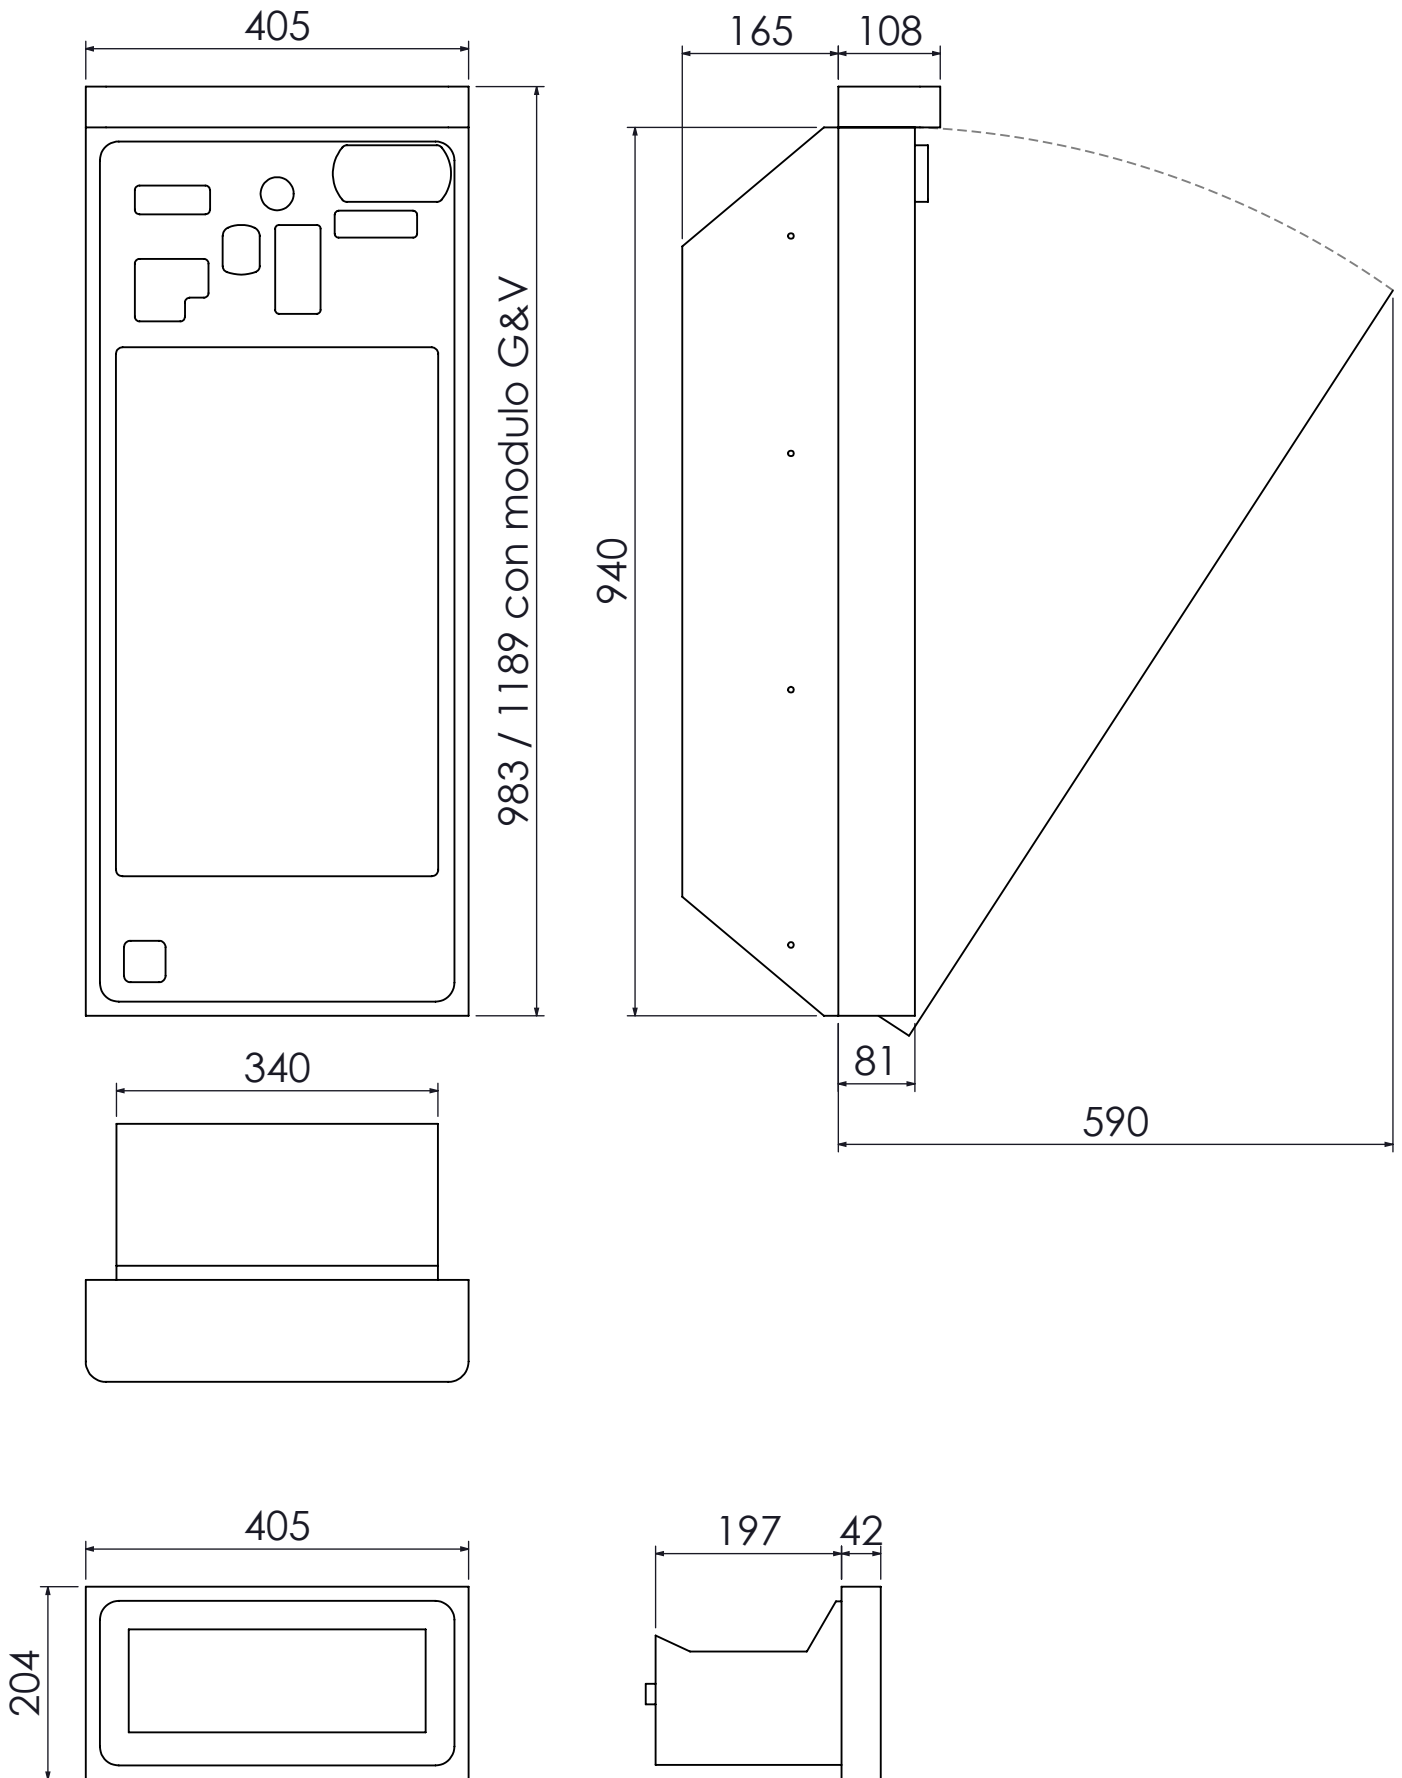

COMETA PLUS

Ingombri generali pulsantiera

Tutte le misure sono indicative, il produttore si riserva il diritto di modificare tutte le dimensioni senza preavviso a fini migliorativi del prodotto.

COMETA PLUS
Ingombri generali armadio SL

Tutte le misure sono indicative, il produttore si riserva il diritto di modificare tutte le dimensioni senza preavviso a fini migliorativi del prodotto.

*L'altezza della base e quindi quella dell'intero distributore potrebbe variare per esigenze d'installazione

COMETA PLUS

Ingombri generali armadio LU

*L'altezza della base e quindi quella dell'intero distributore potrebbe variare per esigenze d'installazione

Tutte le misure sono indicative, il produttore si riserva il diritto di modificare tutte le dimensioni senza preavviso a fini migliorativi del prodotto.

EVX
COMETA PLUS
Schema altezze

L'altezza del magazzino dipende dalla distanza tra il magazzino ed il prelievo prodotto e dal dislivello tra l'interno e l'esterno del locale.
Le altezze consigliate possono variare in base alle esigenze di installazione.