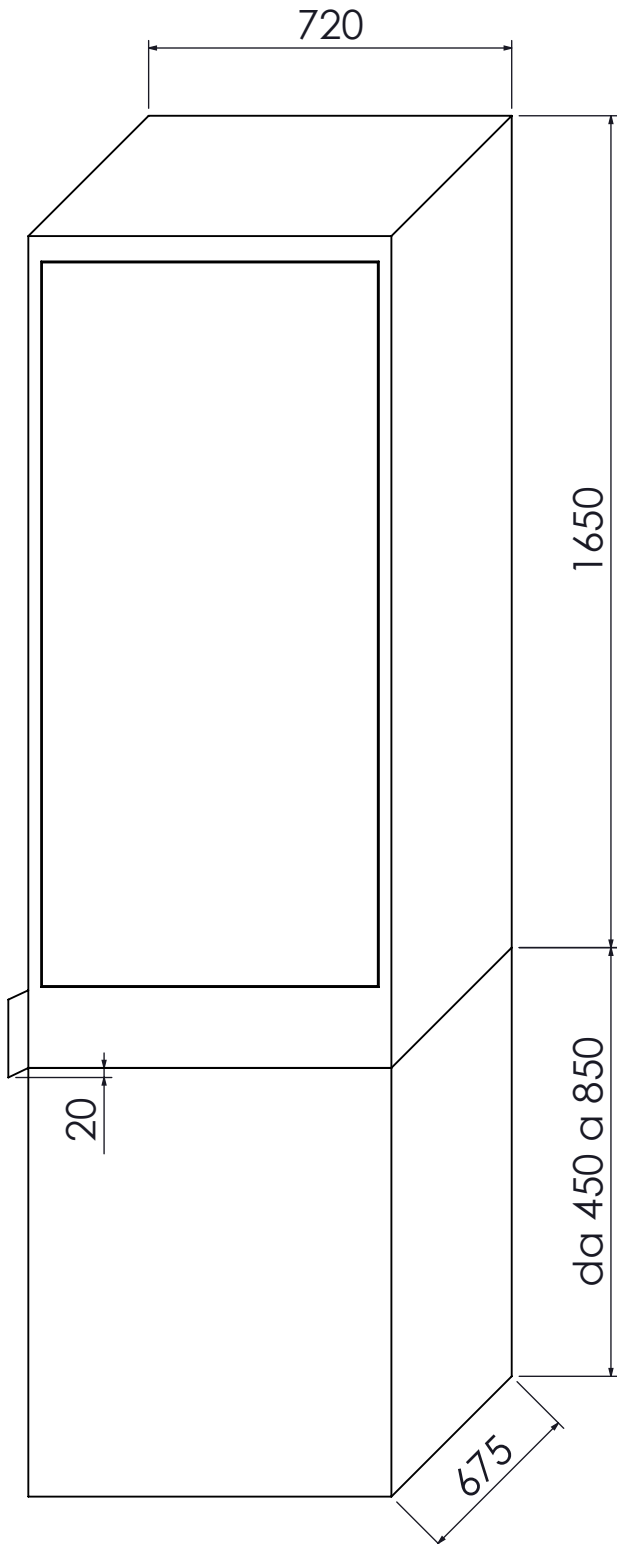

COMETA PLUS

Ingombri generali pulsantiera

Tutte le misure sono indicative, il produttore si riserva il diritto di modificare tutte le dimensioni senza preavviso a fini migliorativi del prodotto.

COMETA PLUS
Ingombri generali armadio SL

Tutte le misure sono indicative, il produttore si riserva il diritto di modificare tutte le dimensioni senza preavviso a fini migliorativi del prodotto.

*L'altezza della base e quindi quella dell'intero distributore potrebbe variare per esigenze d'installazione

COMETA PLUS

Ingombri generali armadio LU

*L'altezza della base e quindi quella dell'intero distributore potrebbe variare per esigenze d'installazione

Tutte le misure sono indicative, il produttore si riserva il diritto di modificare tutte le dimensioni senza preavviso a fini migliorativi del prodotto.

EVX
COMETA PLUS
Schema altezze

L'altezza del magazzino dipende dalla distanza tra il magazzino ed il prelievo prodotto e dal dislivello tra l'interno e l'esterno del locale.
Le altezze consigliate possono variare in base alle esigenze di installazione.