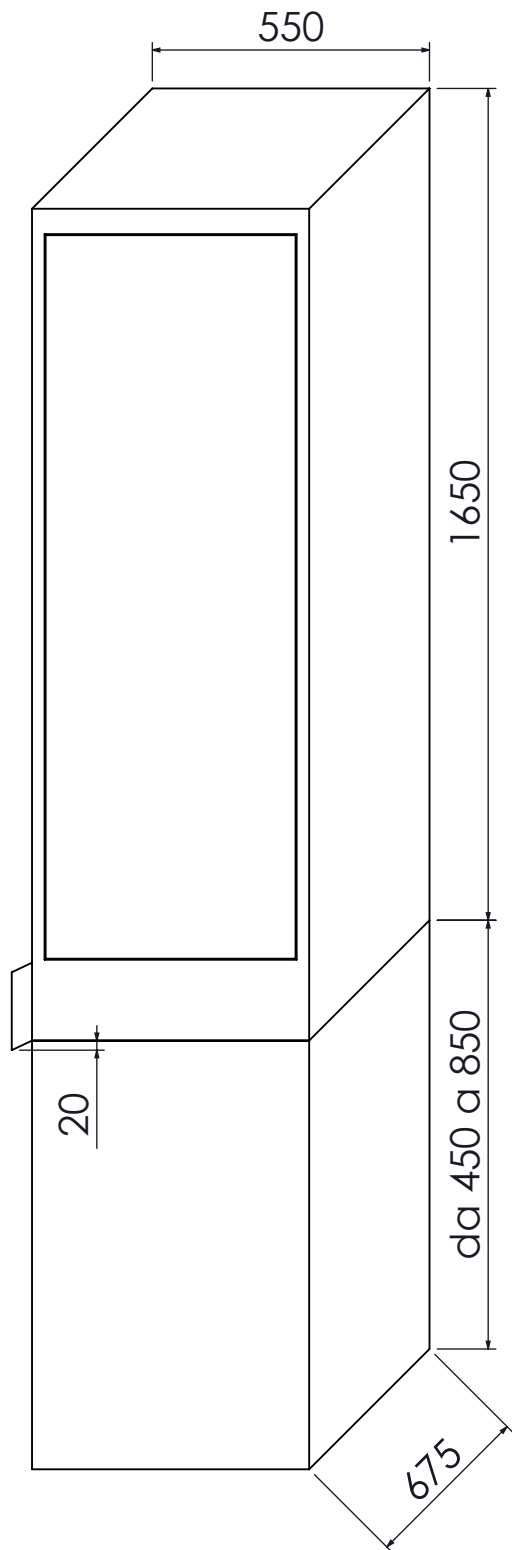

COMETA PLUS

Ingombri generali pulsantiera

Tutte le misure sono indicative, il produttore si riserva il diritto di modificare tutte le dimensioni senza preavviso a fini migliorativi del prodotto.

COMETA PLUS
Ingombri generali armadio SL

Tutte le misure sono indicative, il produttore si riserva il diritto di modificare tutte le dimensioni senza preavviso a fini migliorativi del prodotto.

*L'altezza della base e quindi quella dell'intero distributore potrebbe variare per esigenze d'installazione

COMETA PLUS

Ingombri generali armadio LU

*L'altezza della base e quindi quella dell'intero distributore potrebbe variare per esigenze d'installazione

Tutte le misure sono indicative, il produttore si riserva il diritto di modificare tutte le dimensioni senza preavviso a fini migliorativi del prodotto.

EVX
COMETA PLUS
Schema altezze

L'altezza del magazzino dipende dalla distanza tra il magazzino ed il prelievo prodotto e dal dislivello tra l'interno e l'esterno del locale.
Le altezze consigliate possono variare in base alle esigenze di installazione.