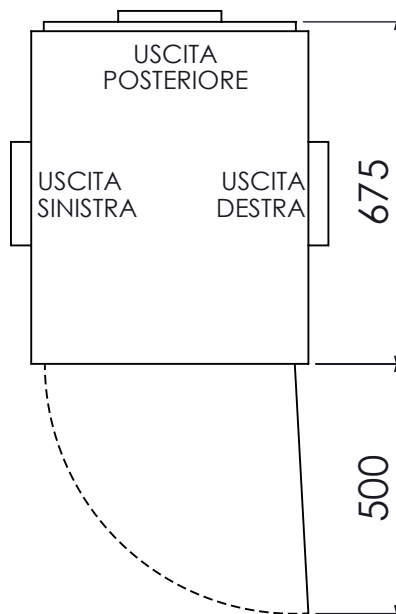

COMETA PLUS

Ingombri generali pulsantiera

Tutte le misure sono indicative, il produttore si riserva il diritto di modificare tutte le dimensioni senza preavviso a fini migliorativi del prodotto.

COMETA PLUS
Ingombri generali armadio SL

Tutte le misure sono indicative, il produttore si riserva il diritto di modificare tutte le dimensioni senza preavviso a fini migliorativi del prodotto.

*L'altezza della base e quindi quella dell'intero distributore potrebbe variare per esigenze d'installazione

COMETA PLUS

Ingombri generali armadio LU

*L'altezza della base e quindi quella dell'intero distributore potrebbe variare per esigenze d'installazione

Tutte le misure sono indicative, il produttore si riserva il diritto di modificare tutte le dimensioni senza preavviso a fini migliorativi del prodotto.

EVX
COMETA PLUS
Schema altezze

L'altezza del magazzino dipende dalla distanza tra il magazzino ed il prelievo prodotto e dal dislivello tra l'interno e l'esterno del locale.
Le altezze consigliate possono variare in base alle esigenze di installazione.