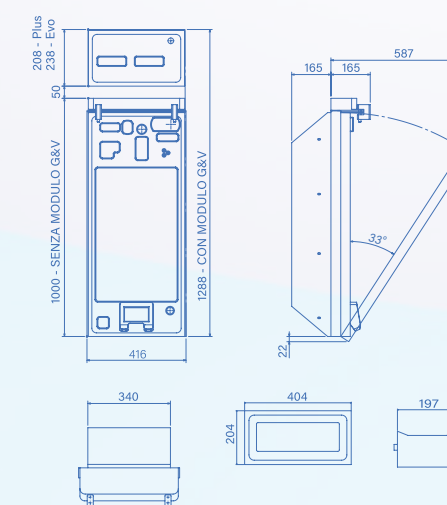

PACCHETTI ACCESSORI

Kit Fidelity, Kit Essential, Kit Comfort, Kit Full Premium

Capienza Magazzino

Colonne sigarette	Tipo Spazio	Cometa 106	Cometa 78	Cometa 60	Cometa94	Cometa 86	Cometa 64	Cometa 52
		Superluna	Superluna	Superluna	Luna	Luna	Luna	Luna
da 53 pacchetti	standard	5	6	12	5	5	7	11
da 25 pacchetti	standard	5	--	--	5	9	1	1
da 11 pacchetti	standard	0	44	20	0	0	35	19
da 11 pacchetti	100/s	0	28	28	0	0	21	21
da 8 pacchetti	standard	15	--	--	13	10	0	0
da 6 pacchetti	standard	56	--	--	49	40	0	0
da 6 pacchetti	100/s	25	--	--	22	22	0	0
Colonne totali	--	106	78	60	94	86	64	52
Capacità magazzino**	--	996	1110	1164	920	942	1012	1048
Capacità magazzino***	--	1444	1554	1630	1334	1365	1467	1519
Possibilità di espansione tramite optional	--	--	--	--	--	--	--	--
Gratta e Vinci	erogatore	fino a 2	fino a 2	fino a 2	fino a 2	fino a 2	fino a 2	fino a 2
Trinciati in busta	spirale	fino a 4	fino a 12	fino a 12	fino a 4	fino a 4	fino a 6	fino a 6

** calcolata con pacchetti standard 23mm/ spessore pacchetto heets 16mm *** Calcolata considerando pacchetti slim e/o misti (variabile)