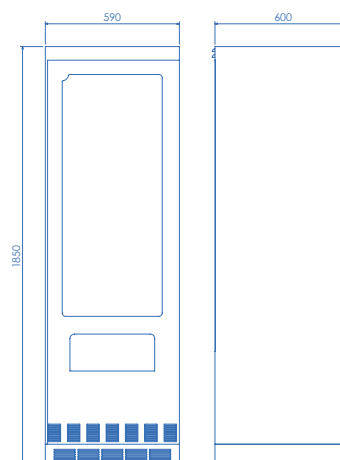

Snack&drink 48 sel.

FRIIGO XL

36
selezioni

FRIIGO XL | 36 selezioni

DI SERIE

FLUSSO ARIA Intelligente (aria calda verso l'esterno)
Temperatura Regolabile
Doppia apertura fronte/retro

OPTIONAL

Tetto Antipioggia
Copriserratura Magnetico

Friigo XL

Extreme Revolution

EXPANDER

FINO A
40
selezioni

FINO A
40
selezioni

FINO A
40
selezioni

Versioni Disponibili: Extreme, Revolution.

Possibilità di espansione tramite optional