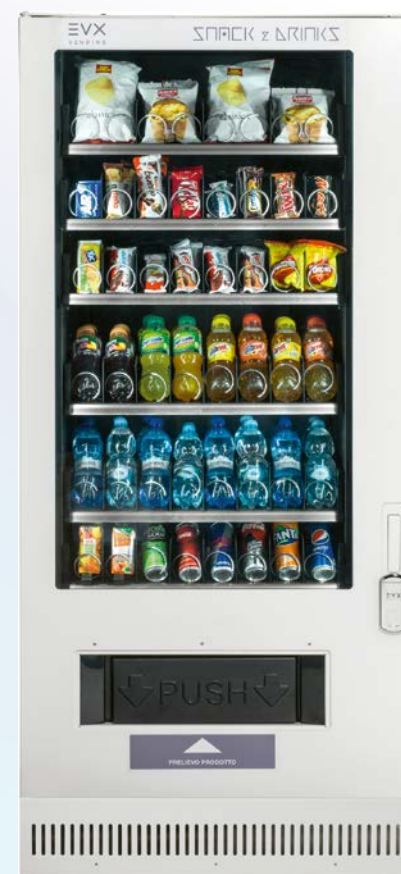

FRIIGO

18
selezioni

FRIIGO | 18 selezioni

DI SERIE

FLUSSO ARIA Intelligente (aria calda verso l'esterno)
Temperatura Regolabile
Doppia apertura fronte/retro

OPTIONAL

Tetto Antipioggia
Copriserratura Magnetico

Friigo

SNACK & DRINK

36/48/60
selezioni

SNACK & DRINK 48 sel.

DI SERIE

Temperatura Interna fino a 2°
Apertura Anteriore

OPTIONAL

Tetto Antipioggia
Copriserratura Magnetico

Snack&drink 48 sel.

FRIIGO XL

36
selezioni

FRIIGO XL | 36 selezioni

DI SERIE

FLUSSO ARIA Intelligente (aria calda verso l'esterno)
Temperatura Regolabile
Doppia apertura fronte/retro

OPTIONAL

Tetto Antipioggia
Copriserratura Magnetico

Sigarette	erogatore	fino a 40
Tabacco senza combustione	erogatore	fino a 40
dispositivi monouso	erogatore	fino a 40

DI SERIE

E-Light Multicolor LED
Copriserratura Magnetico
Caricamento Anteriore e Posteriore