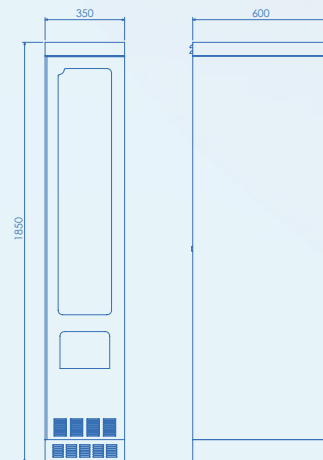

Friigo

SNACK & DRINK

36/48/60
selezioni

SNACK & DRINK 48 sel.

DI SERIE

Temperatura Interna fino a 2°
Apertura Anteriore

OPTIONAL

Tetto Antipioggia
Copriserratura Magnetico