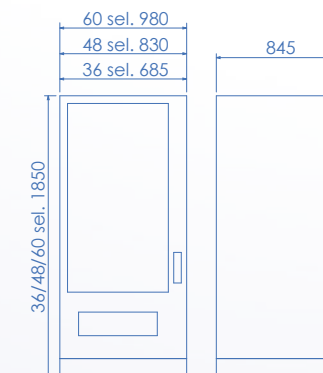

Friigo

SNACK & DRINK

36/48/60
selezioni

SNACK & DRINK 48 sel.

DI SERIE

Temperatura Interna fino a 2°
Apertura Anteriore

OPTIONAL

Tetto Antipioggia
Copriserratura Magnetico