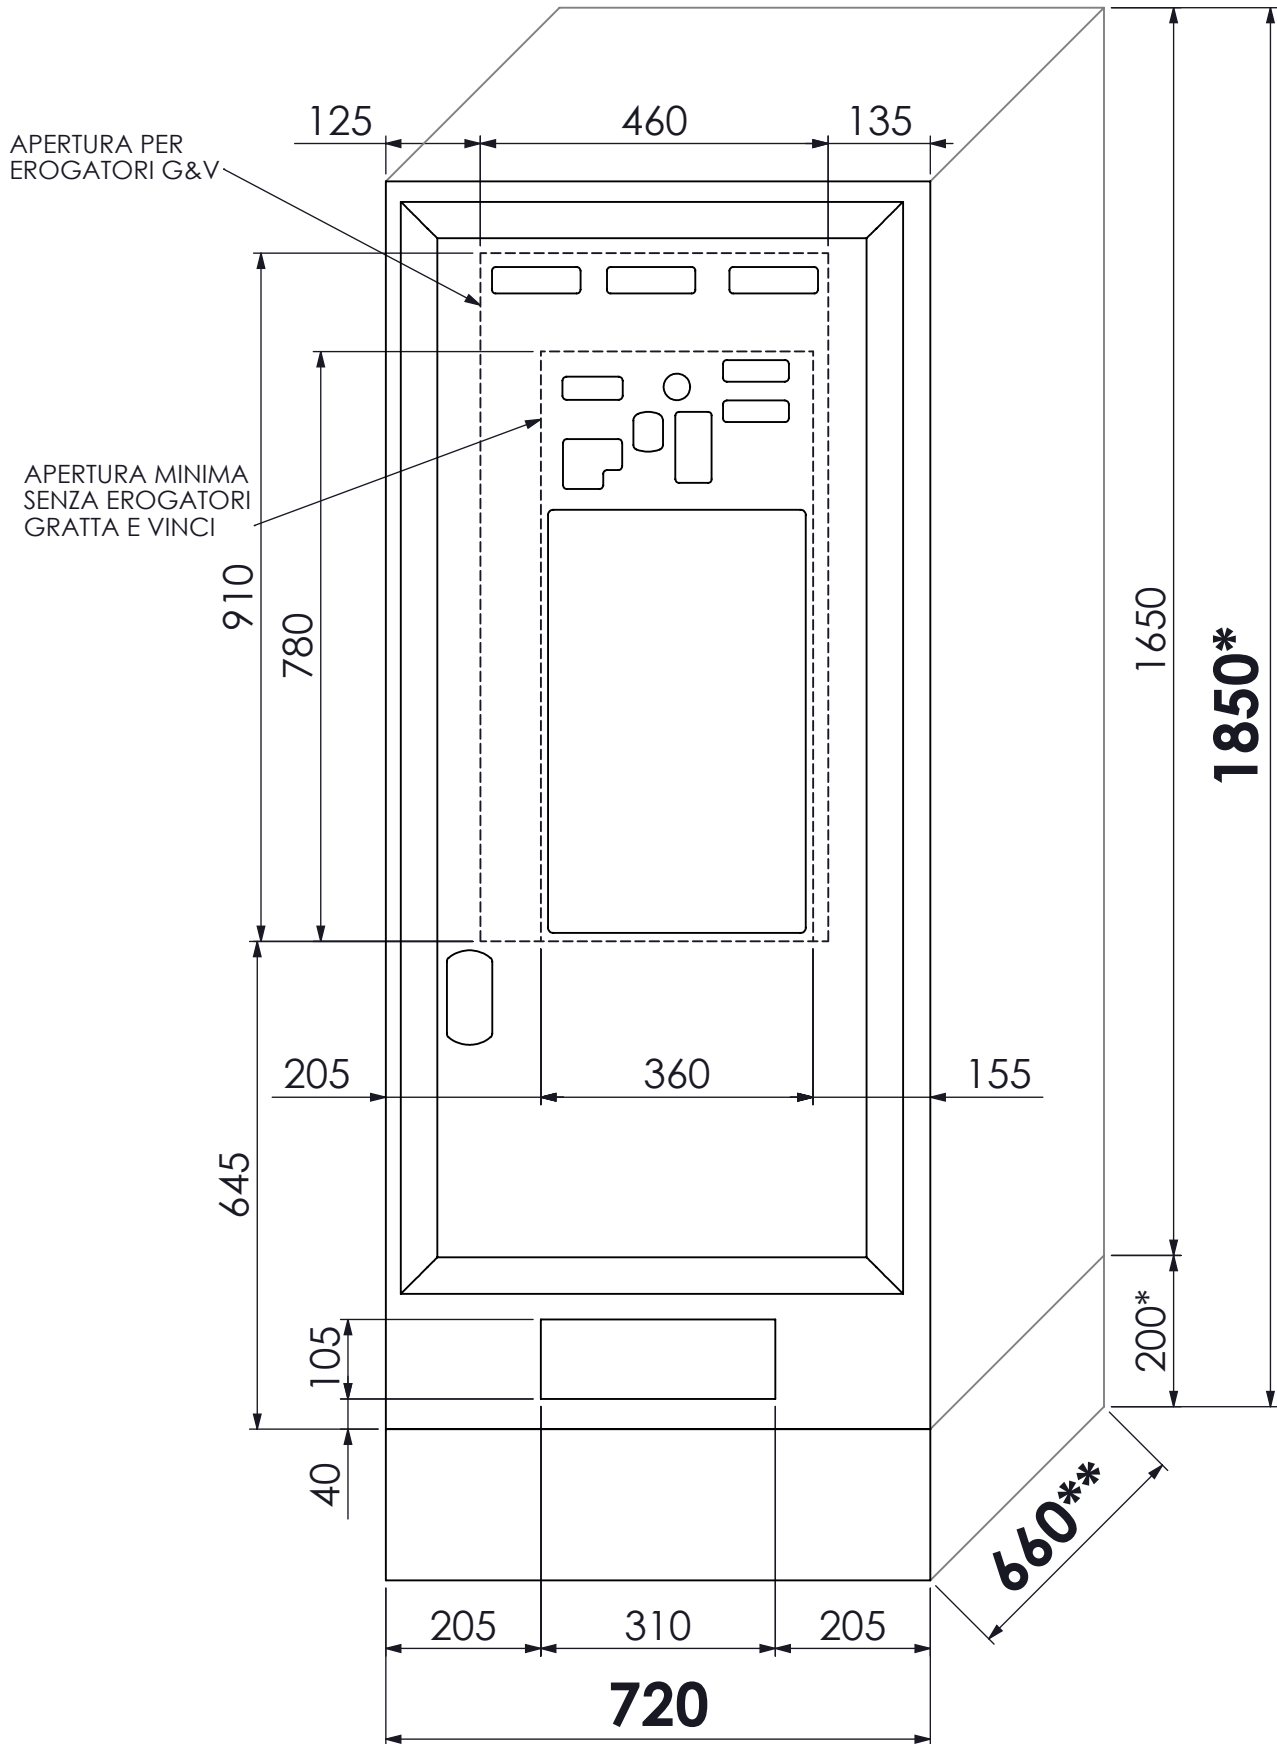

SUPERLUNA PLUS
Ingombri generali

*L'altezza della base e quindi quella dell'intero distributore potrebbe variare per esigenze d'installazione
** Considerando lo spessore del pannello luminoso la profondità totale è di 673 mm

Tutte le misure sono indicative, il produttore si riserva il diritto di modificare tutte le dimensioni senza preavviso a fini migliorativi del prodotto.

SUPERLUNA PLUS
Ingombri aperture