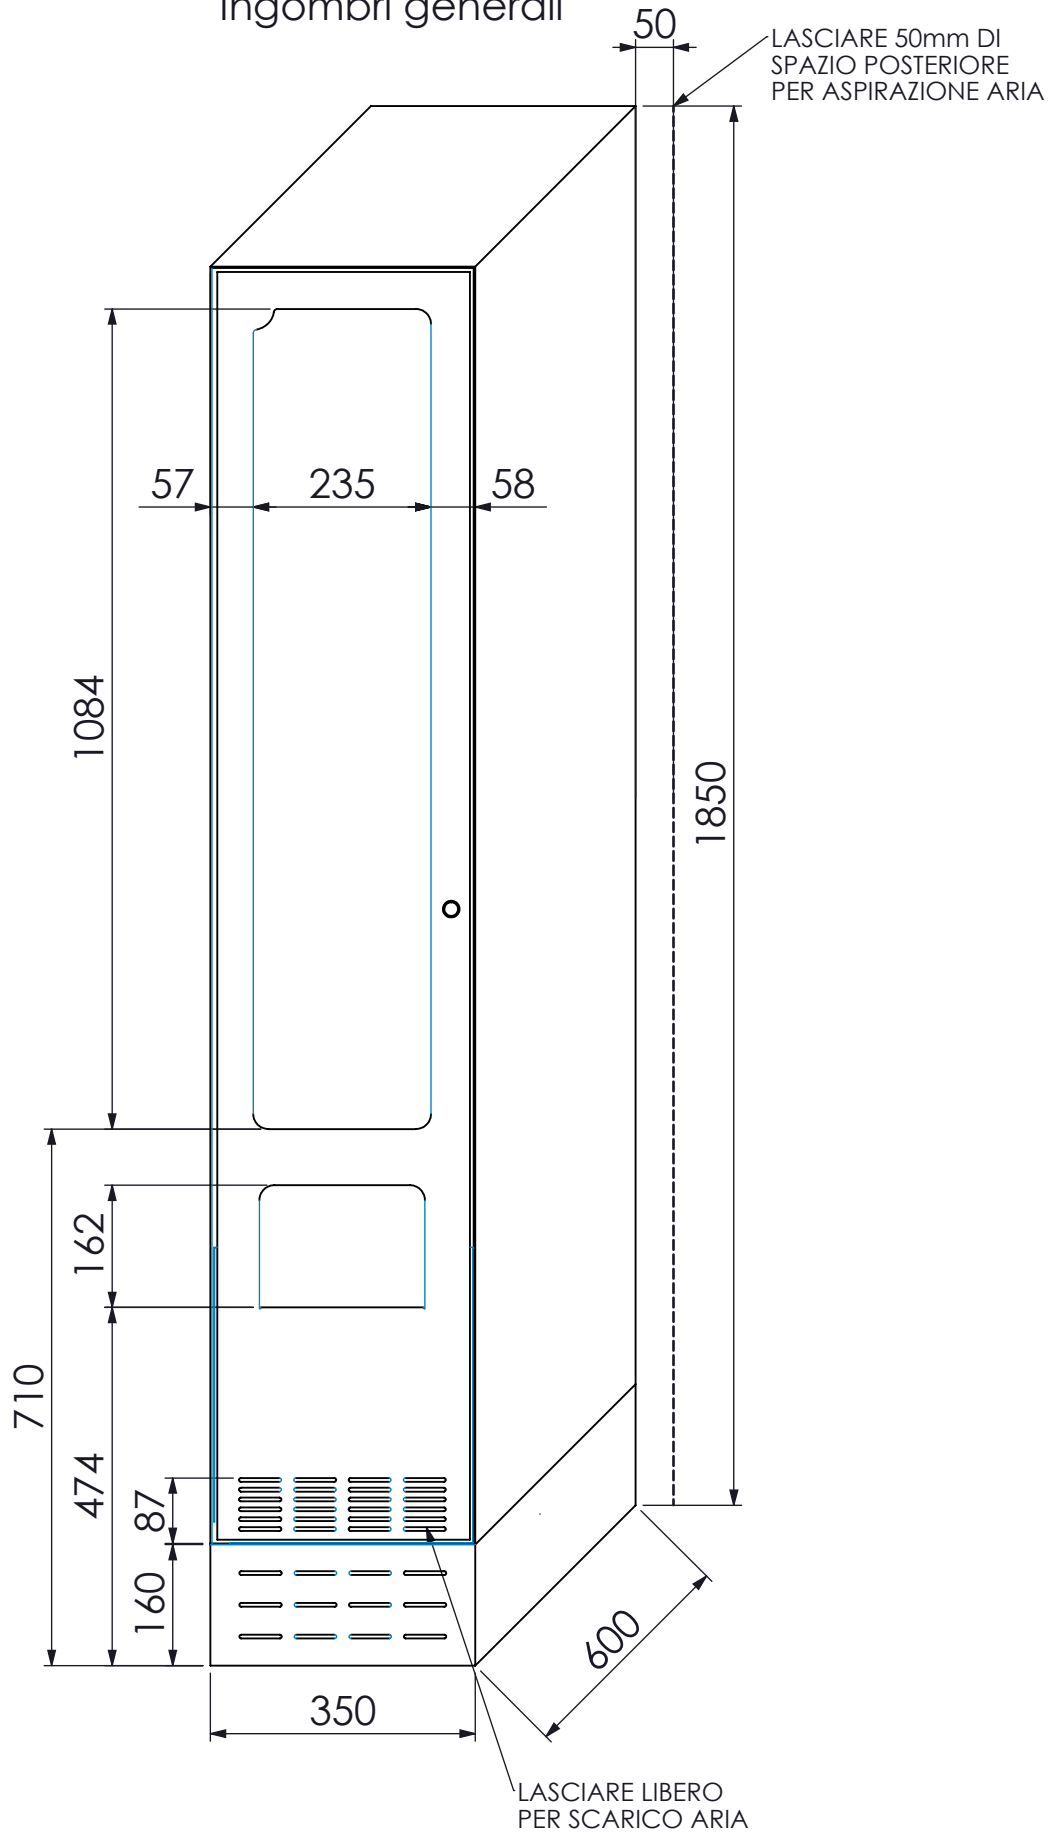

FRIIGO Ingombri generali

Tutte le misure sono indicative, il produttore si riserva il diritto di modificare tutte le dimensioni senza preavviso a fini migliorativi del prodotto.

FRIIGO
Ingombri aperture

Tutte le misure sono indicative, il produttore si riserva il diritto di modificare tutte le dimensioni senza preavviso a fini migliorativi del prodotto.

SCHEMA POSIZIONAMENTO FRIIGO

- Deve avere **almeno 5 cm** di spazio posteriore dal muro o da altri oggetti che possano bloccare l'aerazione
- La griglia frontale deve rimanere scoperta per lo scarico dell'aria
- Non può essere installato in una nicchia che non permetta un sufficiente ricircolo dell'aria
- Abbinato ad una VENERE può essere installato **solo a vetrina** per motivi dimensionali e strutturali