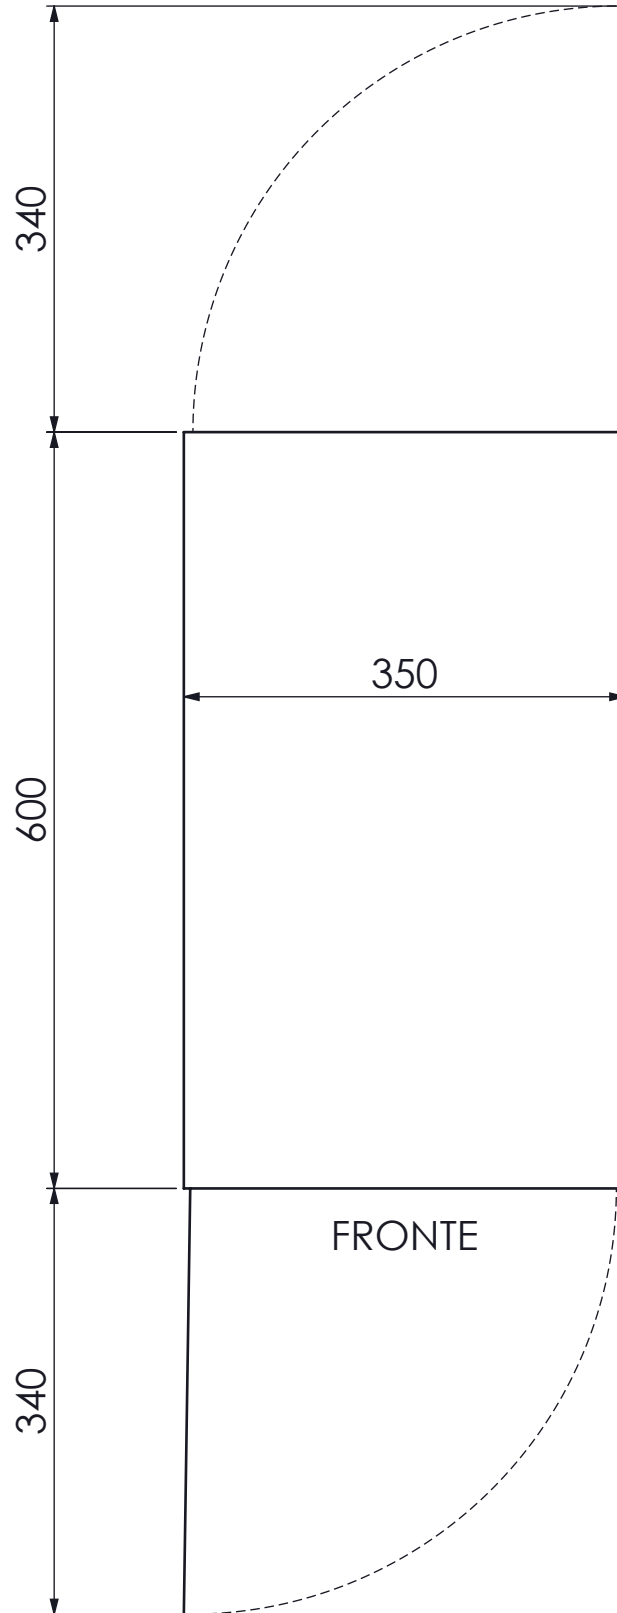

FRIIGO Ingombri generali

Tutte le misure sono indicative, il produttore si riserva il diritto di modificare tutte le dimensioni senza preavviso a fini migliorativi del prodotto.

FRIIGO
Ingombri aperture

Tutte le misure sono indicative, il produttore si riserva il diritto di modificare tutte le dimensioni senza preavviso a fini migliorativi del prodotto.

SCHEMA POSIZIONAMENTO FRIIGO

- Deve avere **almeno 5 cm** di spazio posteriore dal muro o da altri oggetti che possano bloccare l'aerazione
- La griglia frontale deve rimanere scoperta per lo scarico dell'aria
- Non può essere installato in una nicchia che non permetta un sufficiente ricircolo dell'aria
- Abbinato ad una VENERE può essere installato **solo a vetrina** per motivi dimensionali e strutturali